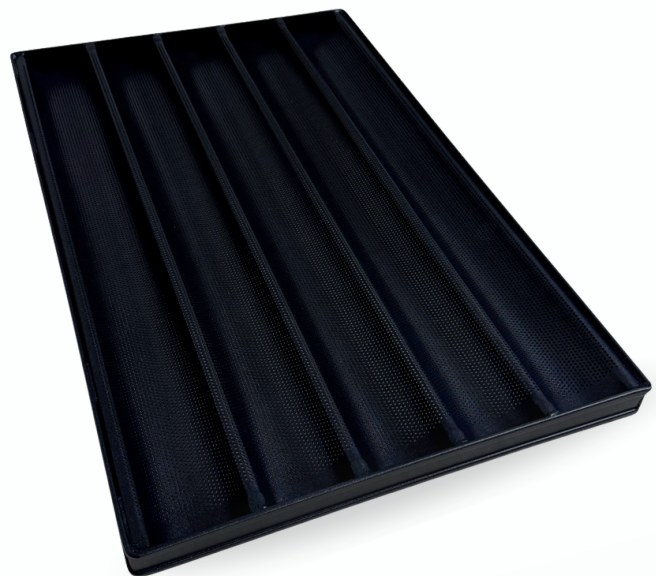

Baguettes trays Baguetteschalen

Offer

- 40*60 cm
- 40*80 cm
- 60*60 cm
- 60*80 cm

Angebot

- 40*60 cm
- 40*80 cm
- 60*60 cm
- 60*80 cm

Stokbroodplaten Plaques baguettes

FRP30

Dimensions/Maße

40*80 cm

Divisions/Verteilung

4

FRP31

Dimensions/Maße

40*80 cm

Divisions/Verteilung

5