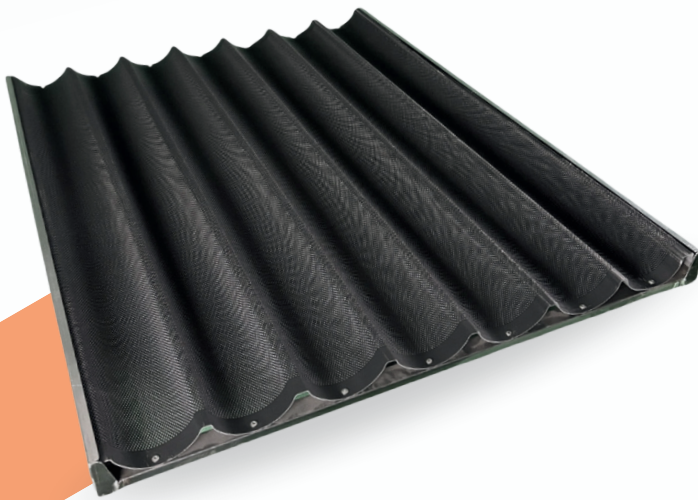

Baguettes trays Baguetteschalen

Offer

- 40*60 cm
- 40*80 cm
- 60*60 cm
- 60*80 cm

Angebot

- 40*60 cm
- 40*80 cm
- 60*60 cm
- 60*80 cm

Stokbroodplaten Plaques baguettes

FRP30

Dimensions/Maße

40*80 cm

Divisions/Verteilung

4

FRP31

Dimensions/Maße

40*80 cm

Divisions/Verteilung

5