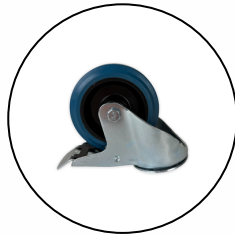

## Angebot

- 1 Bolzenloch – GALVA oder INOX Gabel  
OHNE oder MIT Bremse
- Montageplatte – GALVA oder INOX Gabel  
OHNE oder MIT Bremse
- Silikon-Stoßdämpfer

## WIEL01

1 bolt hole – BH 128 – GALVA fork – WITHOUT brake  
1 Bolzenloch – BH 128 – GALVA Gabel – OHNE Bremse

## WIEL02

1 bolt hole – BH 128 – GALVA fork – WITH brake  
1 Bolzenloch – BH 128 – GALVA Gabel – MIT Bremse

## WIEL03

1 bolt hole – BH 128 – INOX fork – WITHOUT brake  
1 Bolzenloch – BH 128 – INOX-Gabel – OHNE Bremse