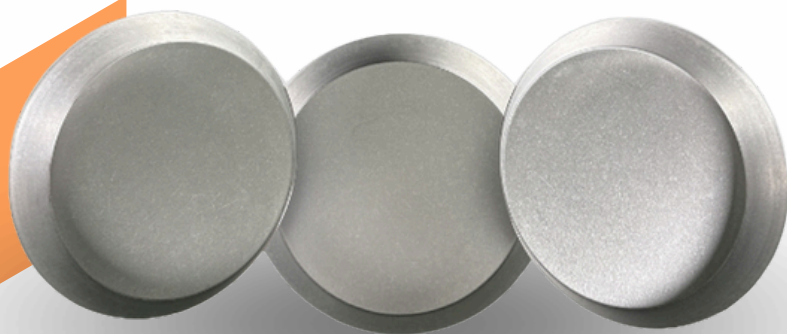

Taartvormen

Moules à gâteaux

Aanbod

- Alusteel rechte boorden
- Alusteel schuine boorden
- Alusteel getefloneerd rond
- Alusteel rond
- Inox rond
- Inox rechthoekig
- Inox vierkant

Offre

- Tôle Aluminisée droite
- Tôle Aluminisée évasée
- Alumunisée + Téflonné ronde
- Alumunisée ronde
- Inox ronde
- Inox rectangulaire
- Inox carré

Taartvormen

Moules à gâteaux

Alusteel schuine boorden

Aluminisée evasée

Diameter/ diamètre – Onder maten/ Tailles du fond

120 – 90 mm	– H 15 mm	(TVES120)
140 – 110 mm	– H 15 mm	(TVES140)
160 – 125 mm	– H 17 mm	(TVES160)
180 – 145 mm	– H 17 mm	(TVES180)
200 – 160 mm	– H 18 mm	(TVES200)
220 – 180 mm	– H 18 mm	(TVES220)
240 – 200 mm	– H 18 mm	(TVES240)
260 – 220 mm	– H 18 mm	(TVES260)
280 – 240 mm	– H 18 mm	(TVES280)
300 – 274 mm	– H 18 mm	(TVES300)

Alusteel rechte boorden

Aluminisée droite

Diameter/ diamètre – Onder maten/ Tailles du fond

100 – 87 mm	(TVER100)
120 – 105 mm	(TVER120)
140 – 122 mm	(TVER140)
160 – 136 mm	(TVER160)
180 – 155 mm	(TVER180)
200 – 175 mm	(TVER200)
220 – 195 mm	(TVER220)
240 – 220 mm	(TVER240)
260 – 238 mm	(TVER260)
280 – 254 mm	(TVER280)
300 – 274 mm	(TVER300)

80 mm	(DS2150132)
160 mm	(DS1950120)
180 mm	(DS2050134)
200 mm	(DS1950119)
220 mm	(DS2050133)

Hoogte/ Hauteur

25 mm

Alusteel rond

Aluminisée ronde

Diameter/ diamètre

160 mm	(DS2550189)
180 mm	(DS2550188)
200 mm	(DS2550190)
220 mm	(DS2550187)