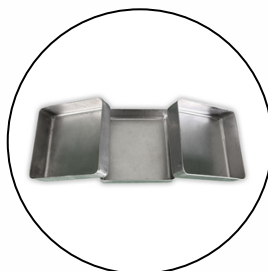

Hoogte/ Hauteur

30 mm

INOX rond

INOX ronde

Diameter/ diamètre – Hoogte/ Hauteur

50 – 15 mm	(DS1860037)
70 – 18 mm	(DS1960015)
80 – 20/25 mm	(DS2360064)
90 – 20 mm	(DS1660062)
100 – 20 mm	(DS1950018)

INOX vierkant

INOX carré

(DS1520302)

Diameter/ diamètre

72/72 mm

Hoogte/ Hauteur

20 mm

INOX rechthoekig

INOX rectangulaire

(DS1520297)

Diameter/ diamètre

130/35 mm

Hoogte/ Hauteur

25 mm

Alusteel getefloneerd rond

Aluminisée + Téflonné ronde

Diameter/ diamètre

80 mm	(DS2150132)
160 mm	(DS1950120)
180 mm	(DS2050134)
200 mm	(DS1950119)
220 mm	(DS2050133)

Hoogte/ Hauteur

25 mm

Alusteel rond

Aluminisée ronde

Diameter/ diamètre

160 mm	(DS2550189)
180 mm	(DS2550188)
200 mm	(DS2550190)
220 mm	(DS2550187)