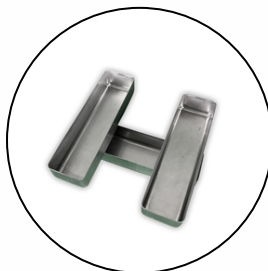

Hoogte/ Hauteur

30 mm

INOX rond

INOX ronde

Diameter/ diamètre – Hoogte/ Hauteur

50 – 15 mm	(DS1860037)
70 – 18 mm	(DS1960015)
80 – 20/25 mm	(DS2360064)
90 – 20 mm	(DS1660062)
100 – 20 mm	(DS1950018)

INOX vierkant

INOX carré

(DS1520302)

Diameter/ diamètre

72/72 mm

Hoogte/ Hauteur

20 mm

INOX rechthoekig

INOX rectangulaire

(DS1520297)

Diameter/ diamètre

130/35 mm

Hoogte/ Hauteur

25 mm

Alusteel getefloneerd rond

Aluminisée + Téflonné ronde

Diameter/ diamètre